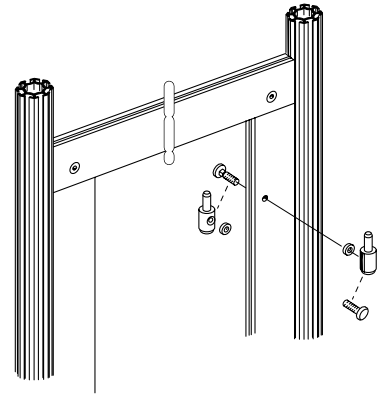

ドア / Door panels

スイングドアフレーム
Door frame

Size
950 × 2,000

スイングドアパネル
Door panel

Size
810 × 1,930

アルミドアフレーム
Aluminium door frame

Size
950 × 2,000

アルミドアパネル
Aluminium door panel

Size
828 × 1,930

アコーディオンドア
Folding door

Size
950 × 1,925