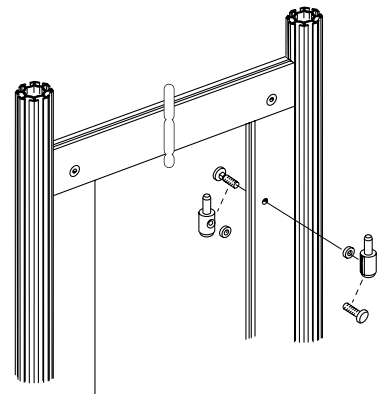

Door panels

Door frame

Size  
950 x 2,000

Door panel

Size  
810 x 1,930

Aluminium door frame

Size  
950 x 2,000

Aluminium door panel

Size  
828 x 1,930

Folding door

Size  
950 x 1,925