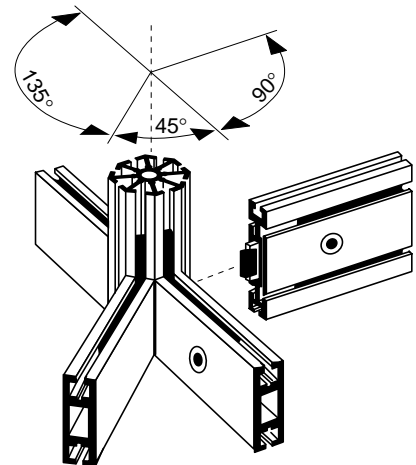

Upright extrusions

Upright extrusion (Silver · Black)

[Sectional view]

Adjustable foot

Size

- 50
- 175
- 200
- 300
- 500
- 600
- 680
- 730
- 880
- 980
- 2,080
- 2,380
- 2,480
- 2,680

Size

H20