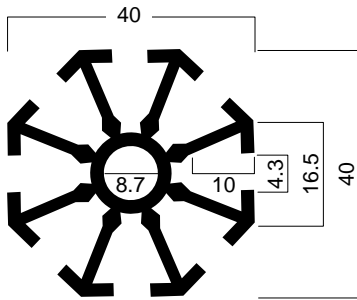

Upright extrusions

Upright extrusion (Silver · Black)

[Sectional view]

Adjustable foot

Size

- 50
- 175
- 200
- 300
- 500
- 600
- 680
- 730
- 880
- 980
- 2,080
- 2,380
- 2,480
- 2,680

Size

H20