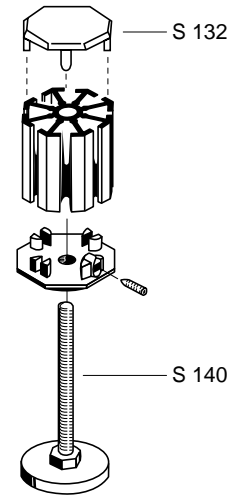

Upright extrusions

Upright extrusion (Silver · Black)

[Sectional view]

Adjustable foot

Size

- 50
- 175
- 200
- 300
- 500
- 600
- 680
- 730
- 880
- 980
- 2,080
- 2,380
- 2,480
- 2,680

Size

H20